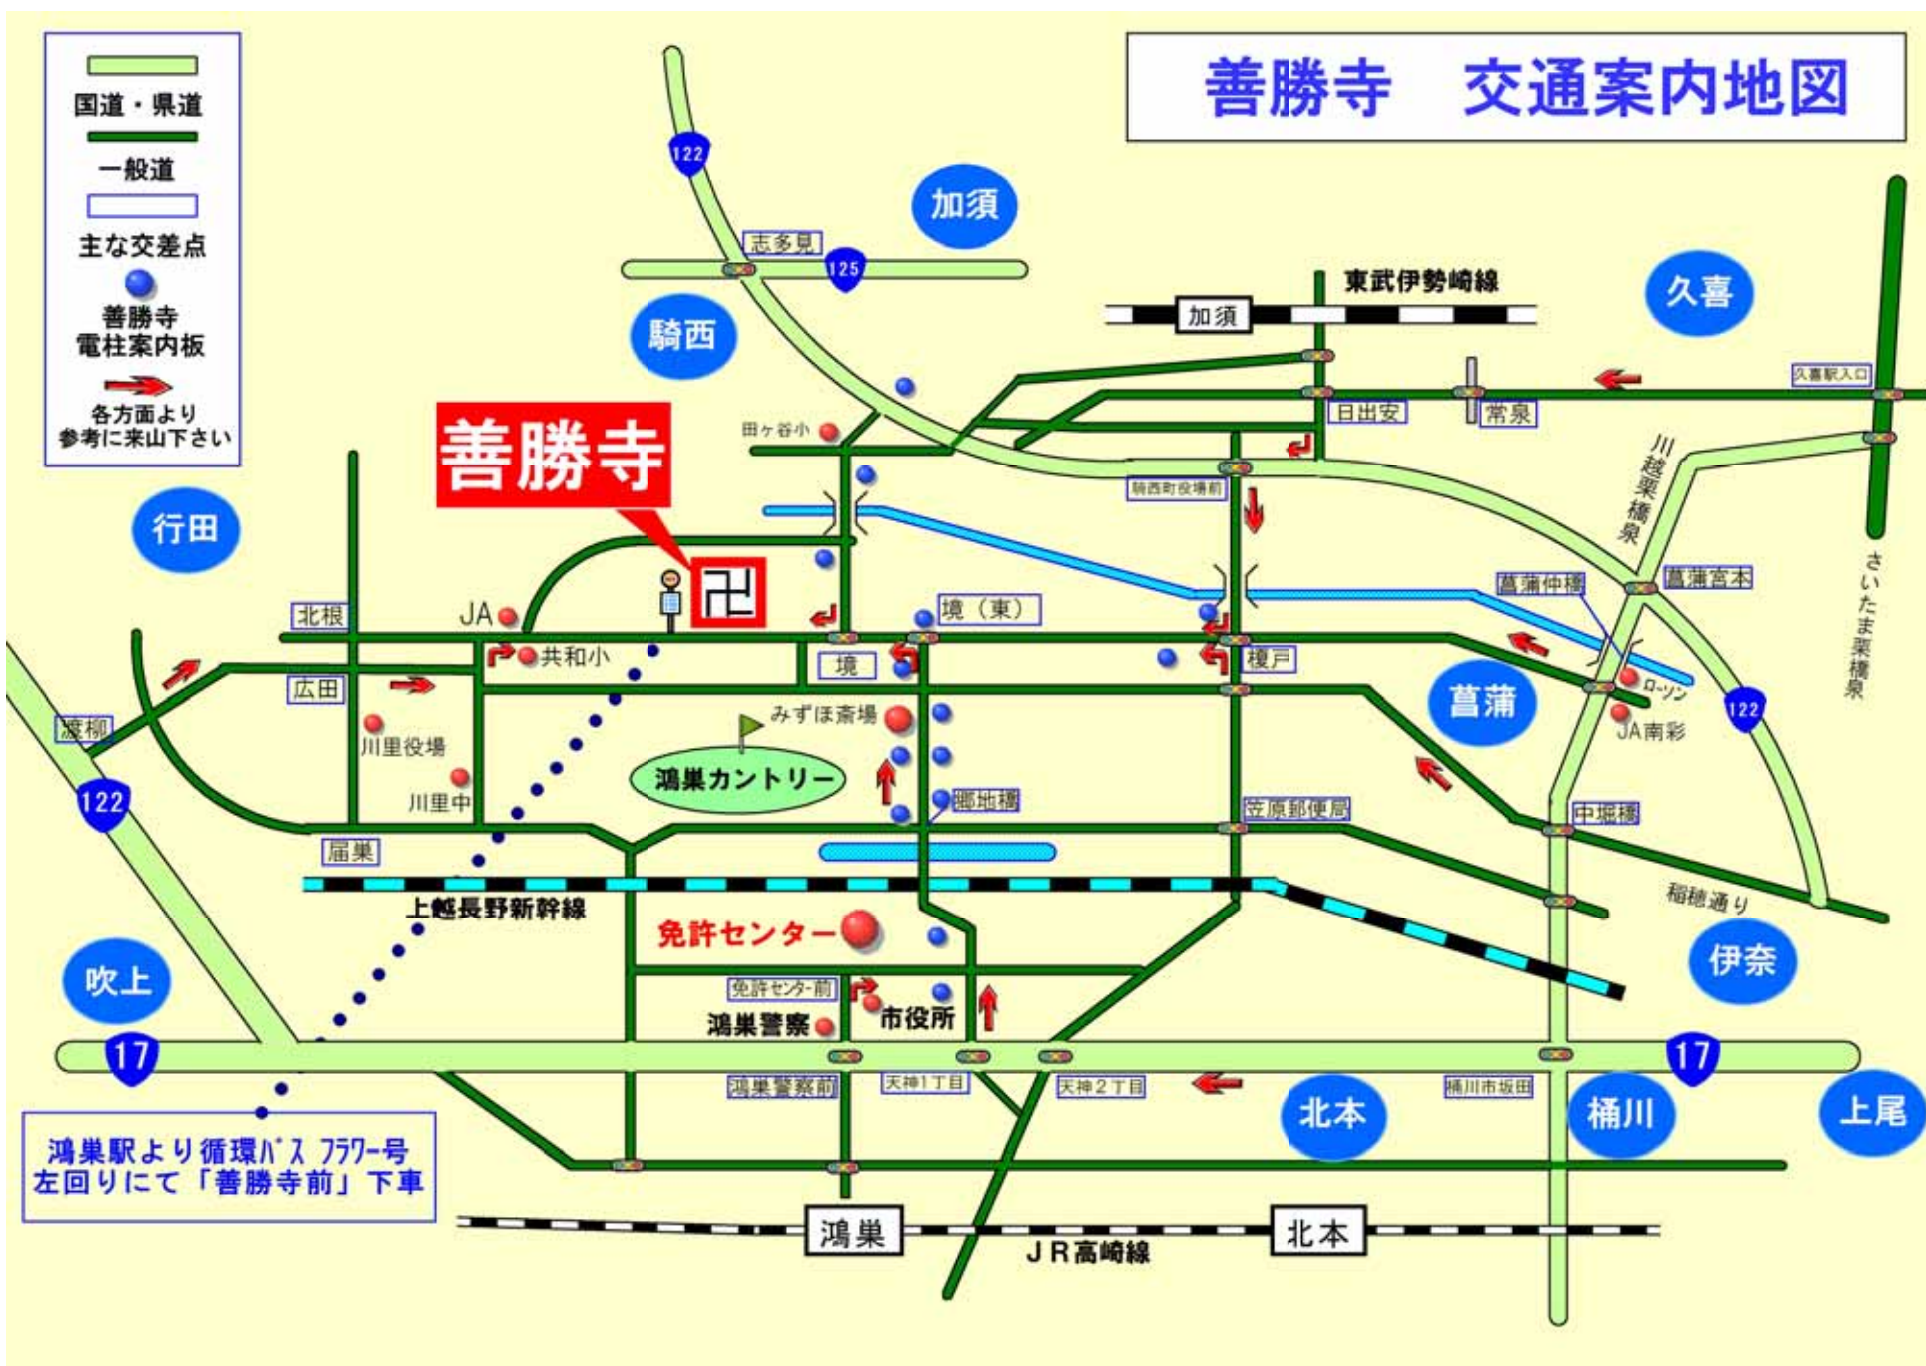

善勝寺 交通案内地図

- 国道・県道
- 一般道
- 主な交差点
- 善勝寺電柱案内板
- ➔ 各方面より参考に来山下さい

善勝寺

鴻巣駅より循環バス 757号
左回りにて「善勝寺前」下車